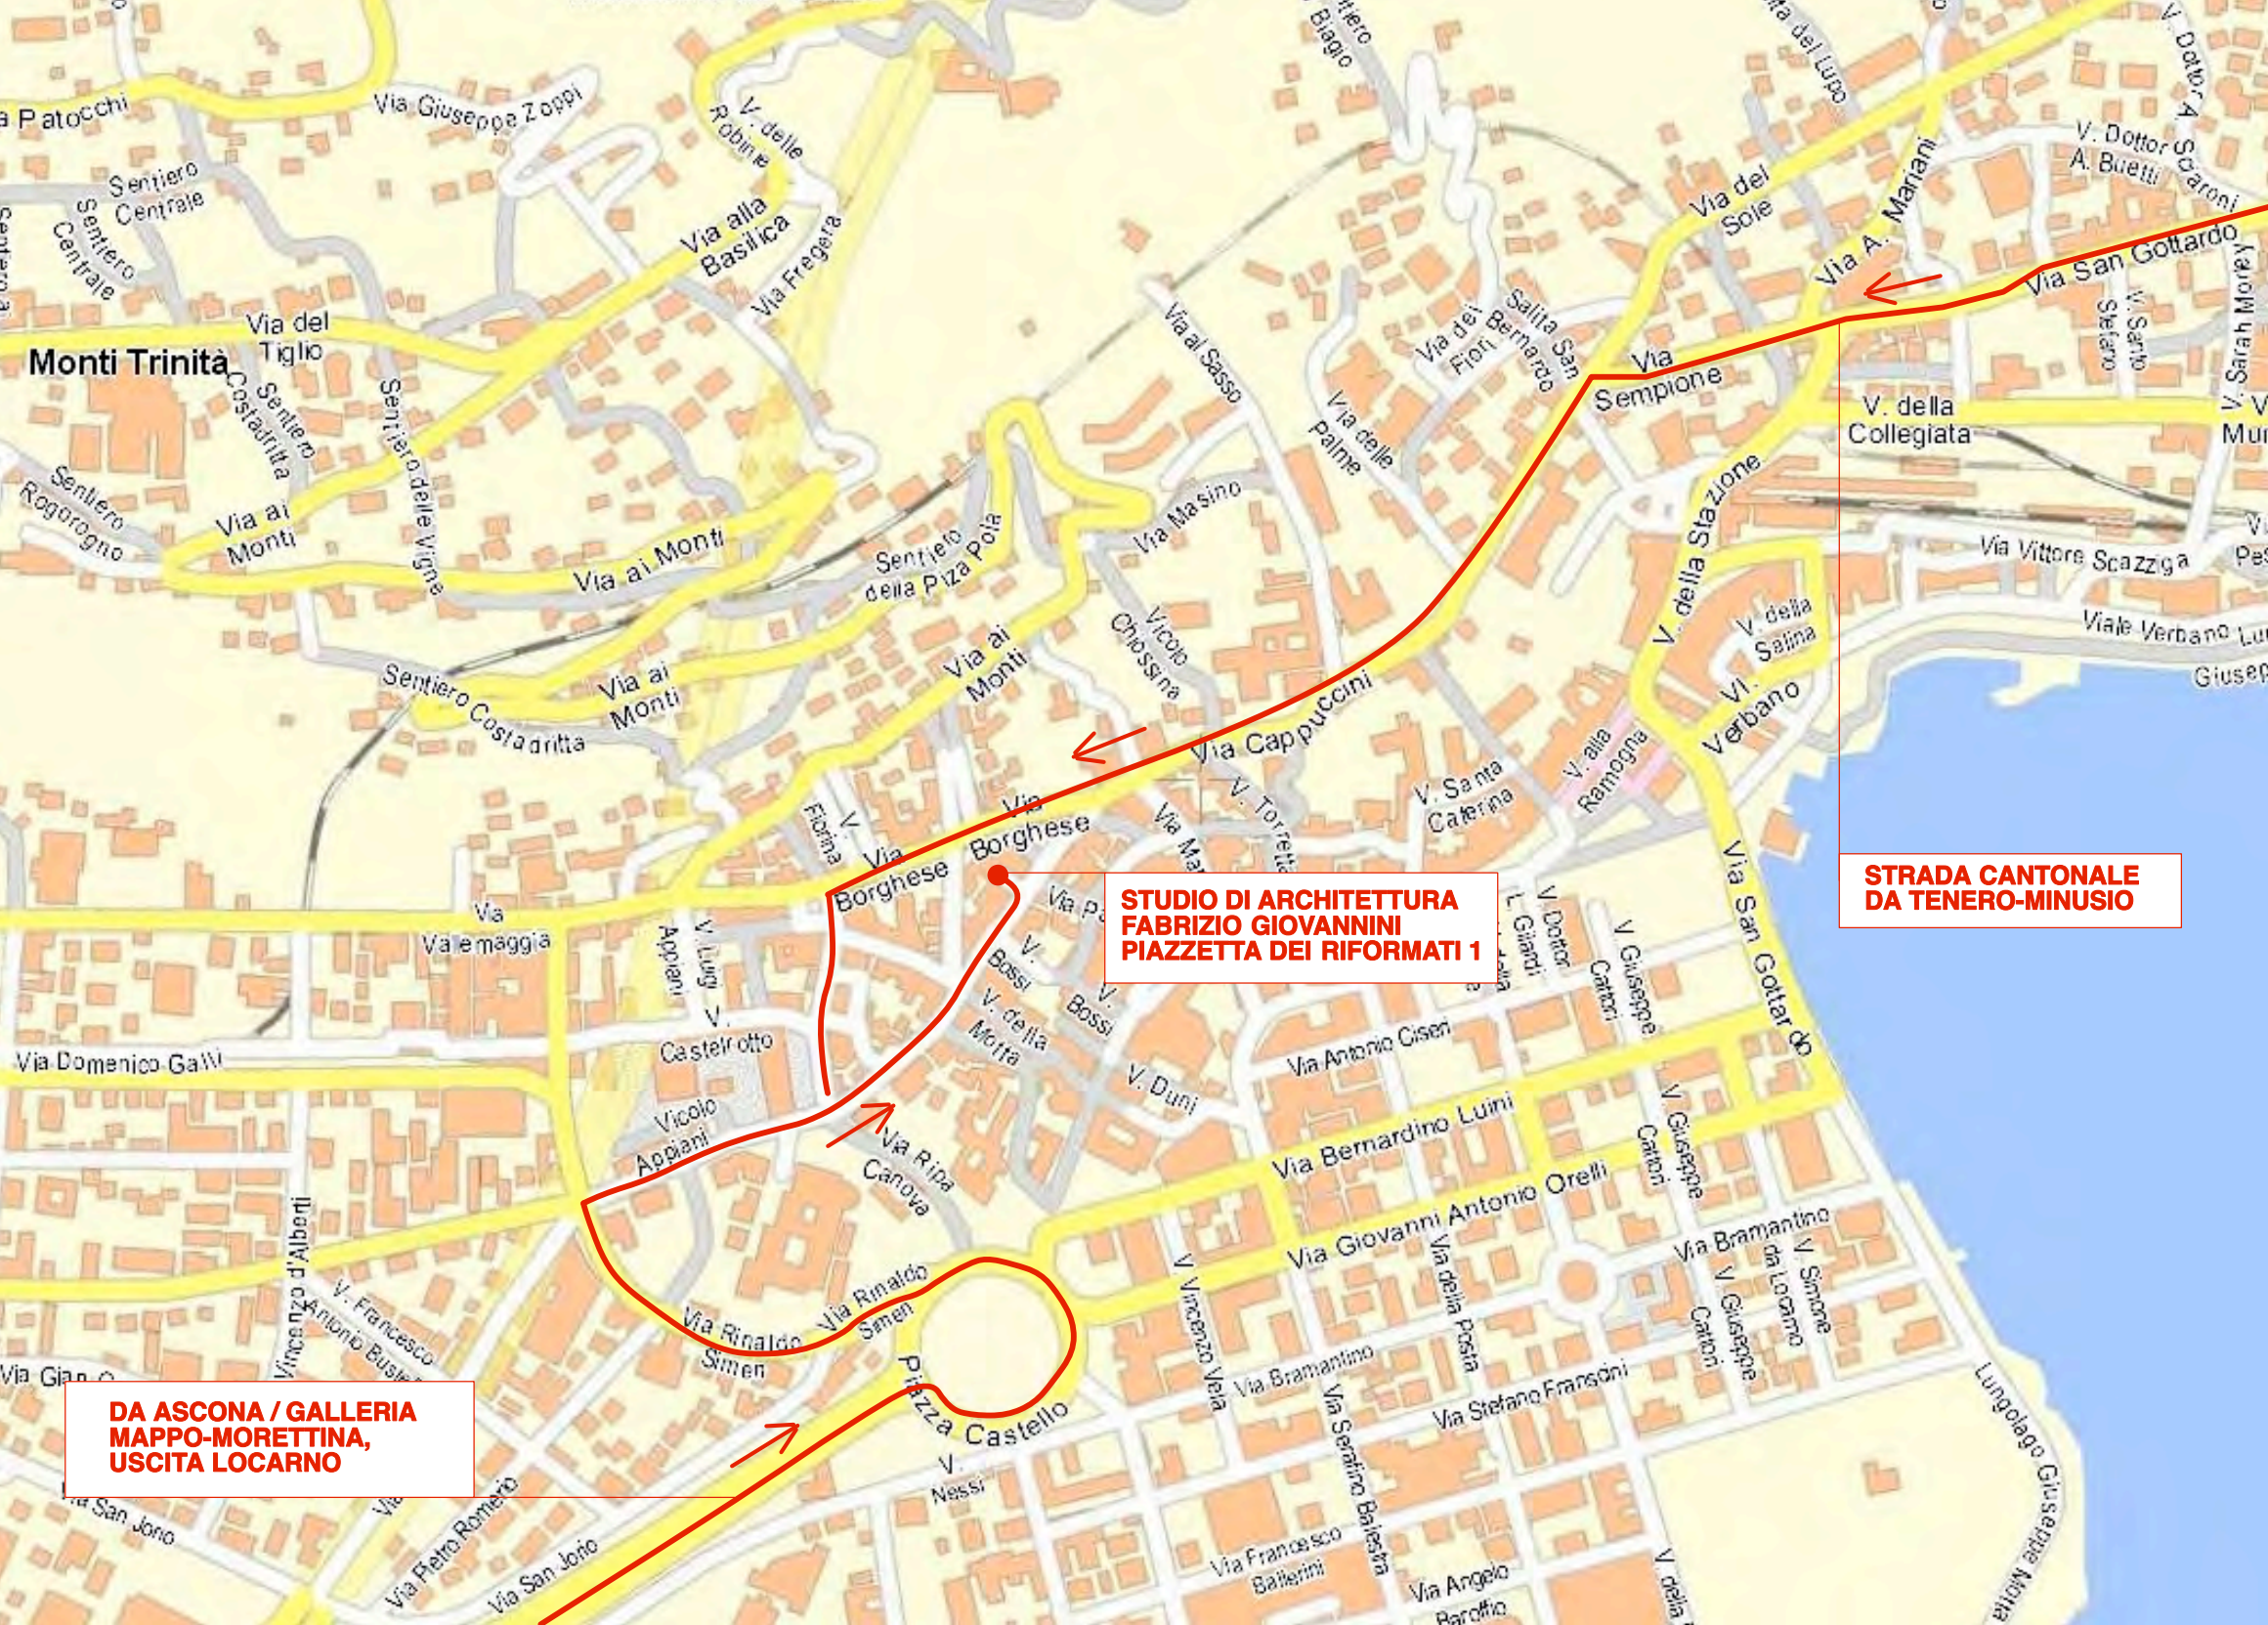

**STRADA CANTONALE
(USCIRE DALL'AUTOSTRADA
A TENERO, DIR. LOCARNO)**

**STUDIO DI ARCHITETTURA
FABRIZIO GIOVANNINI
PIAZZETTA DEI RIFORMATI 1**

**DA ASCONA / GALLERIA
MAPPO-MORETTINA,
USCITA LOCARNO**

VEDI INGRANDIMENTO

Monti Trinità

**STUDIO DI ARCHITETTURA
FABRIZIO GIOVANNINI
PIAZZETTA DEI RIFORMATI 1**

**STRADA CANTONALE
DA TENERO-MINUSIO**

**DA ASCONA / GALLERIA
MAPPO-MORETTINA,
USCITA LOCARNO**